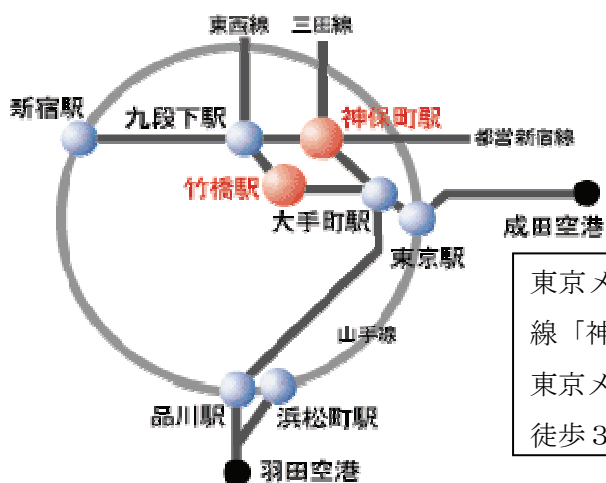

交通案内図

会場：学術総合センター内 2階 中会議場

TEL 03-4212-8202

〒101-8438 東京都千代田区一ツ橋 2-1-2

東京メトロ半蔵門線 / 都営地下鉄三田線・新宿線「神保町」A9 出口 (A8 出口閉鎖中)
東京メトロ東西線「竹橋」1b 出口
徒歩 3～5 分