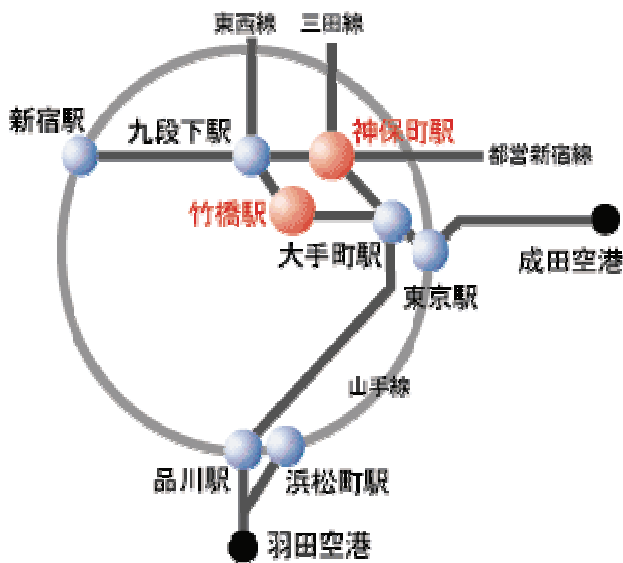

一橋記念講堂 学術総合センター(2階)案内図

東京都千代田区一ツ橋2-1-2
 一橋記念講堂 学術総合センター(2階)
 Tel:03-4212-6321

地下鉄
 東京メトロ
 半蔵門線、都営地下鉄 三田線・新宿線
 「神保町駅」(A8出口) 徒歩3分

東京メトロ 東西線
 「竹橋駅」(1b出口) 徒歩4分

車
 箱崎方向から 神田橋出口
 八重洲線利用 北の丸出口
 北池袋方面から 一ツ橋出口