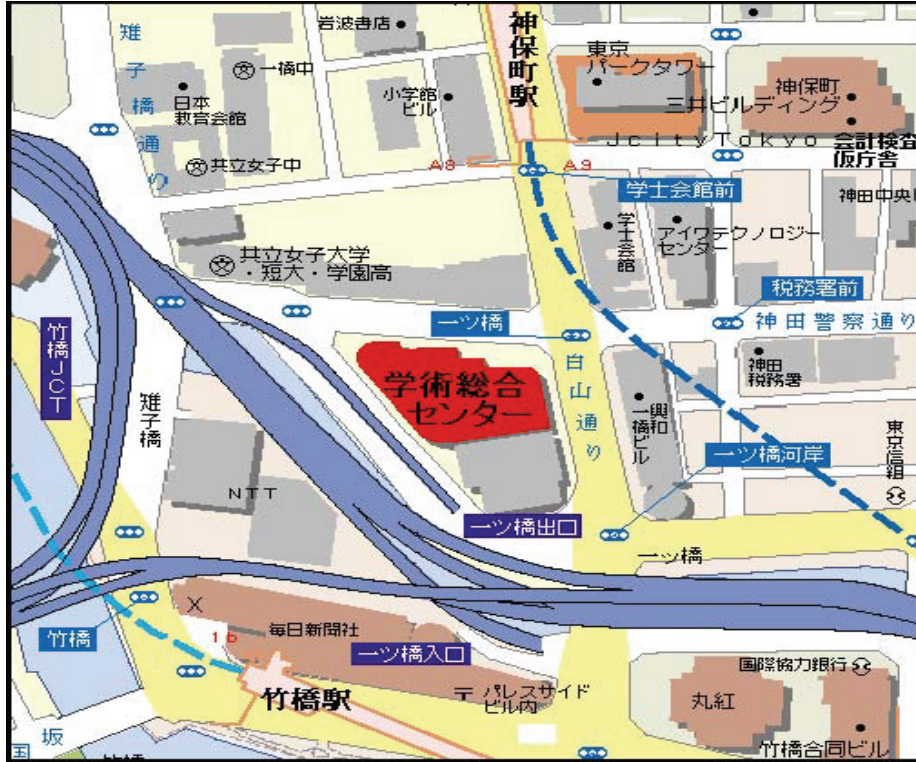

一橋記念講堂 学術総合センター(2階)案内図

東京都千代田区一ツ橋2-1-2
 一橋記念講堂 学術総合センター(2階)
 Tel:03-4212-6321

地下鉄
 東京メトロ
 半蔵門線、都営地下鉄 三田線・新宿線
 「神保町駅」(A8出口) 徒歩3分

東京メトロ 東西線
 「竹橋駅」(1b出口) 徒歩4分

車
 箱崎方向から 神田橋出口
 八重洲線利用 北の丸出口
 北池袋方面から 一ツ橋出口