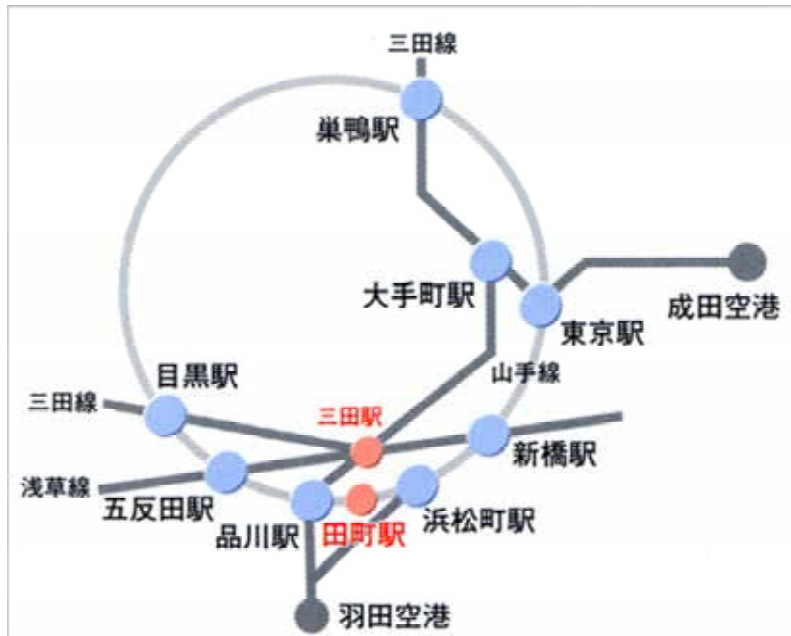

交通案内図

開催場所 **キャンパスイノベーションセンター1階 国際会議室**
〒108-0023 東京都港区芝浦3-3-6

JR山手線・京浜東北線 田町駅下車 芝浦口(東口)より徒歩1分
都営三田線・浅草線 三田駅下車 A4出口より徒歩5分