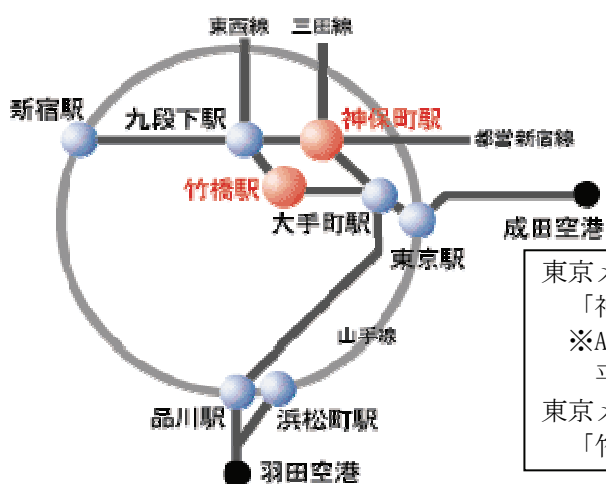

東京会場 交通案内図

会場：学術総合センター 2階「一橋講堂」

TEL 03-4212-3900 FAX 03-4212-3910

〒101-0003 東京都千代田区一ツ橋2-1-2

東京メトロ半蔵門線／都営三田線・都営新宿線
「神保町駅」(A8・A9 出口) 徒歩 4 分
※A8 出口は、近隣ビルの工事のため、
平成 25 年 10 月 5 日から閉鎖しております。
東京メトロ東西線
「竹橋駅」(1b 出口) 徒歩 4 分