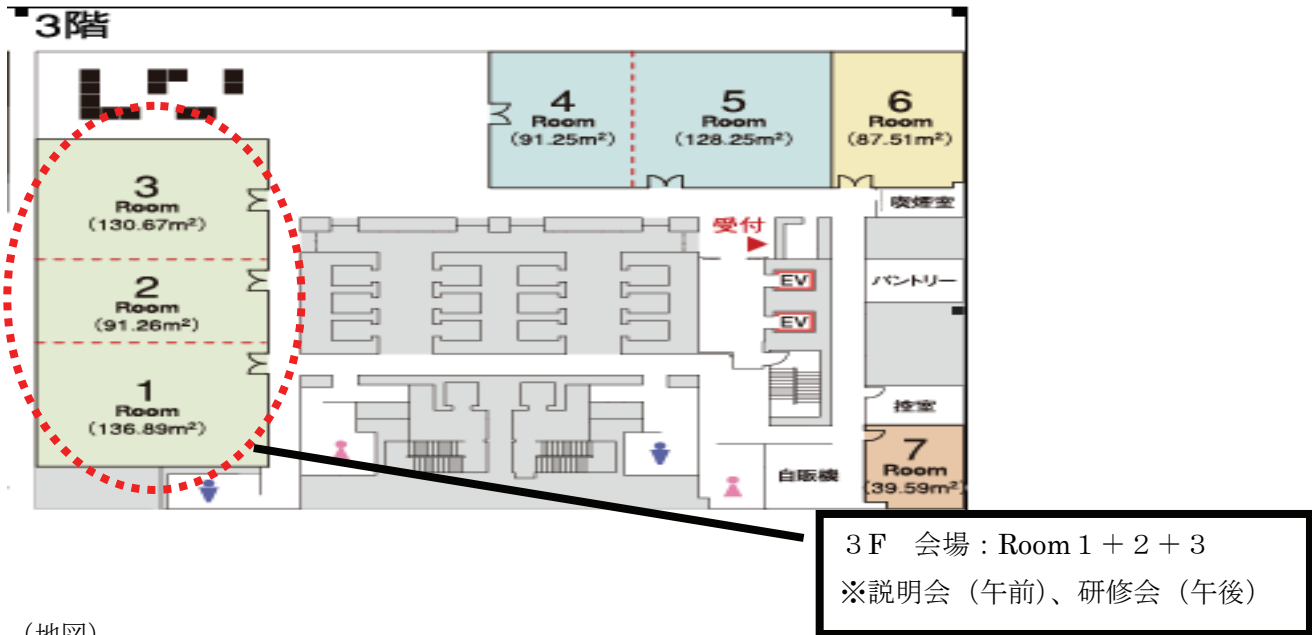

東京会場 交通案内図

会場：ベルサール八重洲 3F Room 1 + 2 + 3

(http://www.bellesalle.co.jp/bs_yaesu/index.html)

住所：〒103-0028 東京都中央区八重洲 1-3-7 八重洲ファースト フィナンシャルビル 3F

会場に関する問い合わせ先：Tel: 03-3346-1396 Fax: 03-3346-1399

(フロア図)

(地図)

交通：「日本橋駅」A7 出口 直結（東西線・銀座線・浅草線）