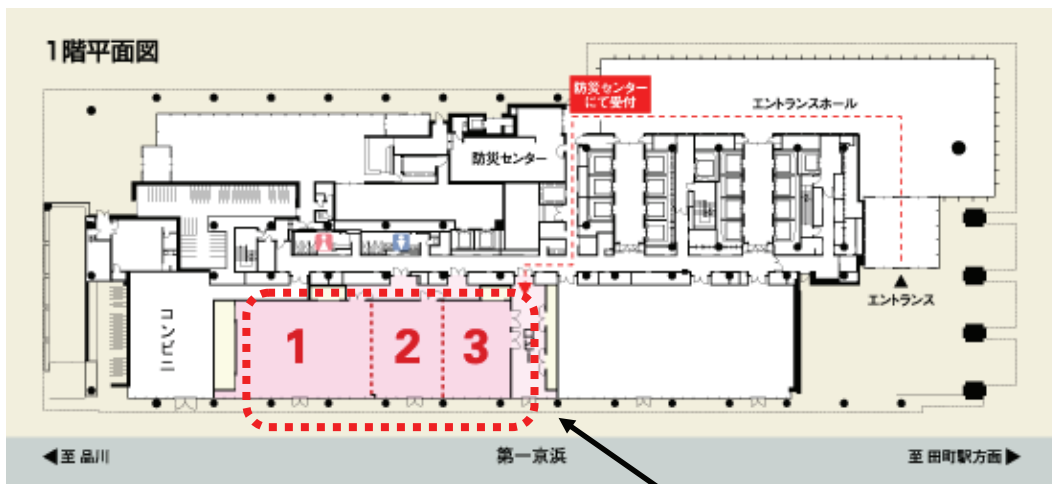

東京会場 交通案内図

会場：ベルサール三田 1 F Room (1+2+3)

(http://www.sumitomo-rd.co.jp/building/kaigishitsu/bs_mita.html)

住所：〒108-6301 東京都港区三田3-5-27 住友不動産三田ツインビル西館1F

会場に関する問合せ先：TEL：03-3346-1396 / FAX：03-3346-1399

(フロア図)

1 F 会場：Room (1+2+3)
※ 説明会 (午前), 研修会 (午後)