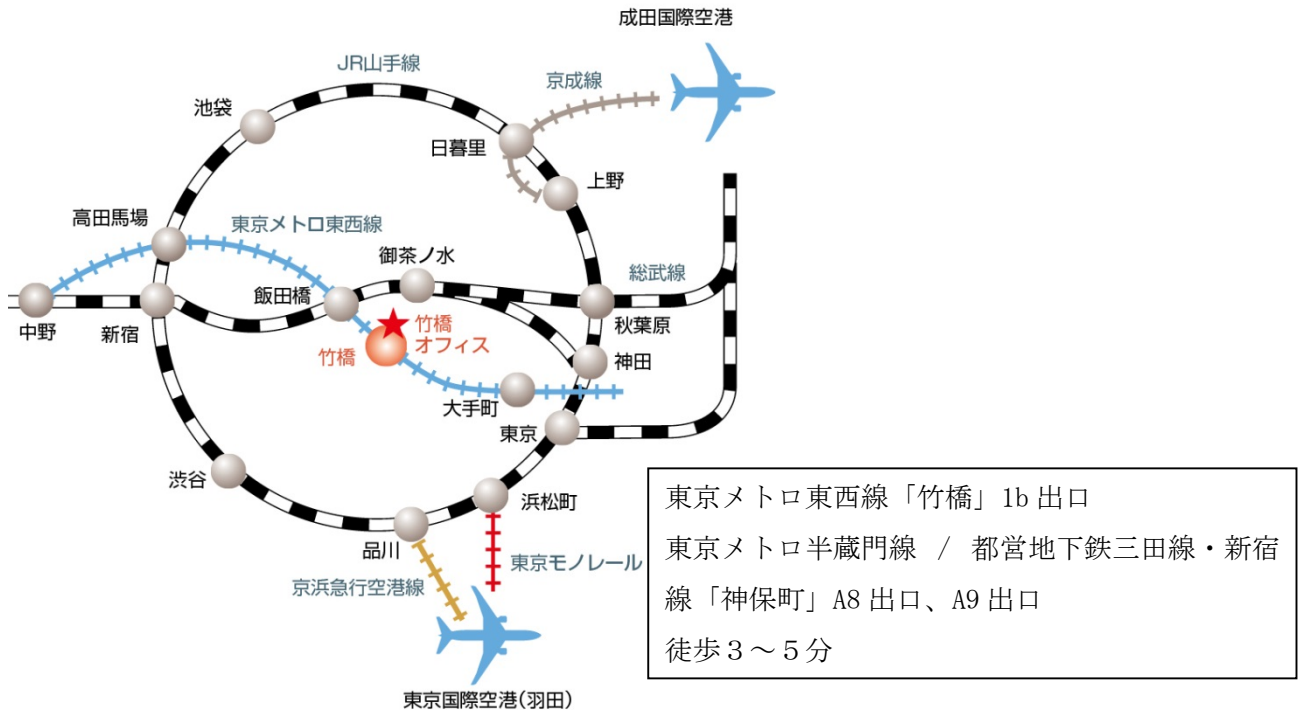

交通案内図

会場：学術総合センター 10階 「1012・1013 会議室」

TEL 03-4212-8202

〒101-0003 東京都千代田区一ツ橋2-1-2

(学術総合センター11F・10F)