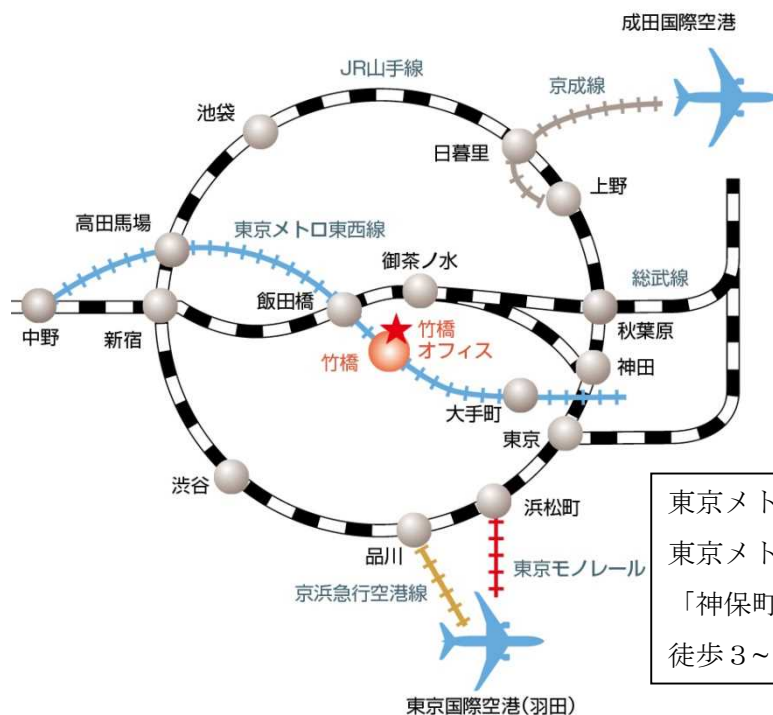

## 交通案内図

会場：学術総合センター 10階 「1012・1013 会議室」

TEL 03-4212-8202

〒101-0003 東京都千代田区一ツ橋 2-1-2

東京メトロ東西線「竹橋」1b 出口  
東京メトロ半蔵門線 / 都営地下鉄三田線・新宿線  
「神保町」A8 出口、A9 出口  
徒歩 3~5 分

(学術総合センター11F・10F)