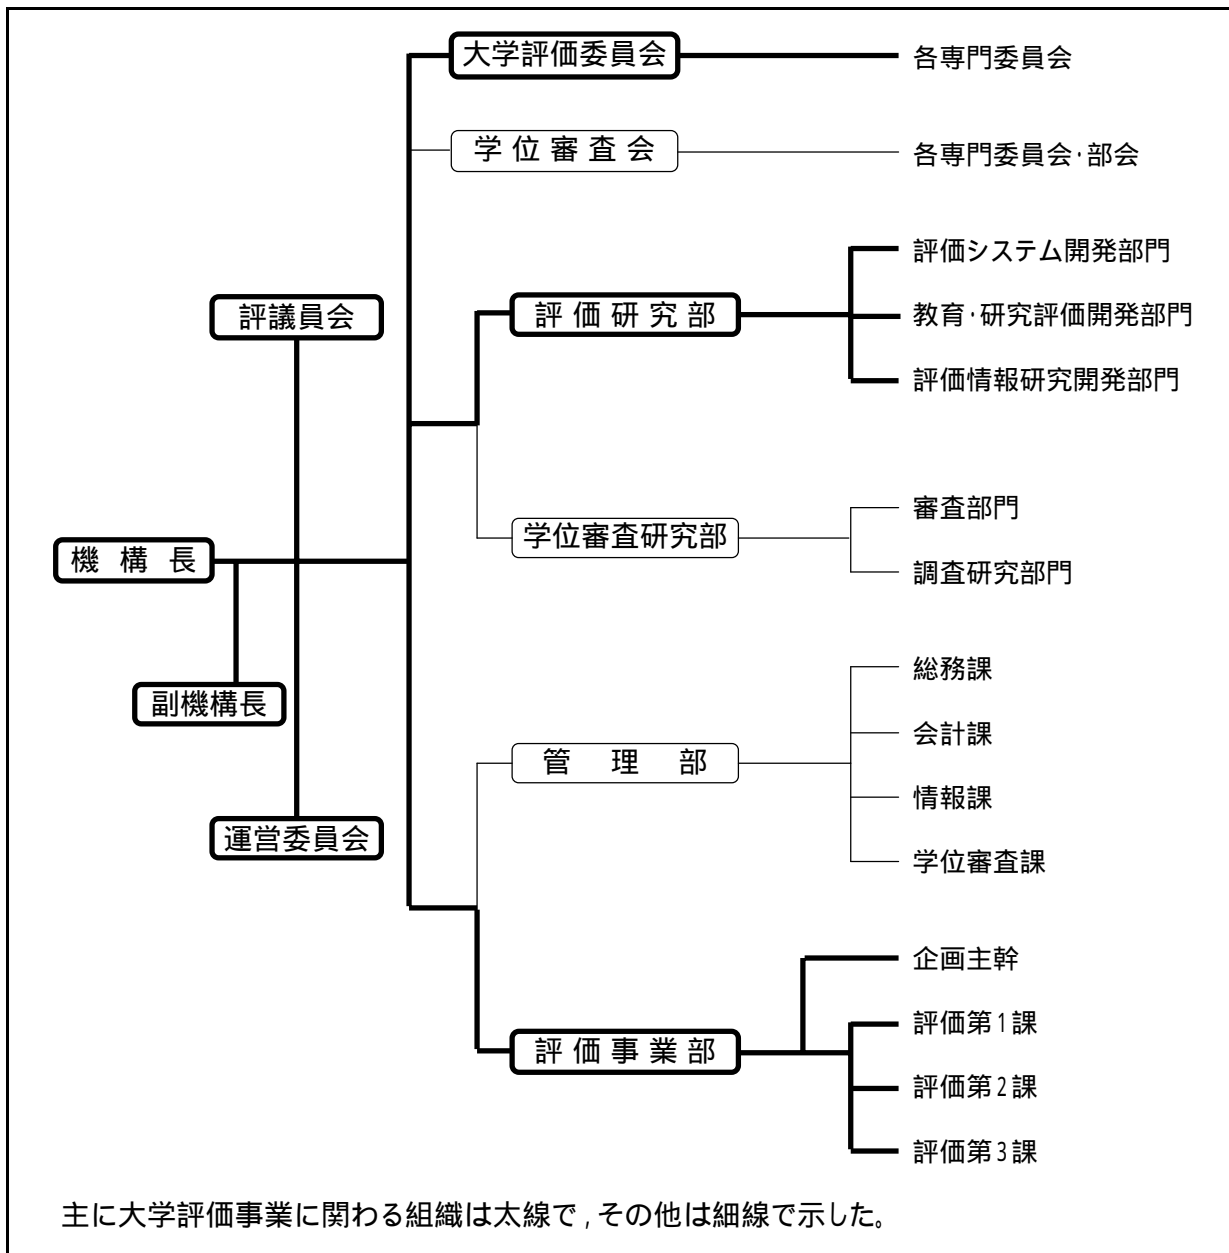

資料1-1 試行的評価に係る実施体制図

試行的実施期間における大学評価・学位授与機構組織図

# 平成14年度に着手する大学評価に関する機構の実施体制

(平成16年3月1日現在)